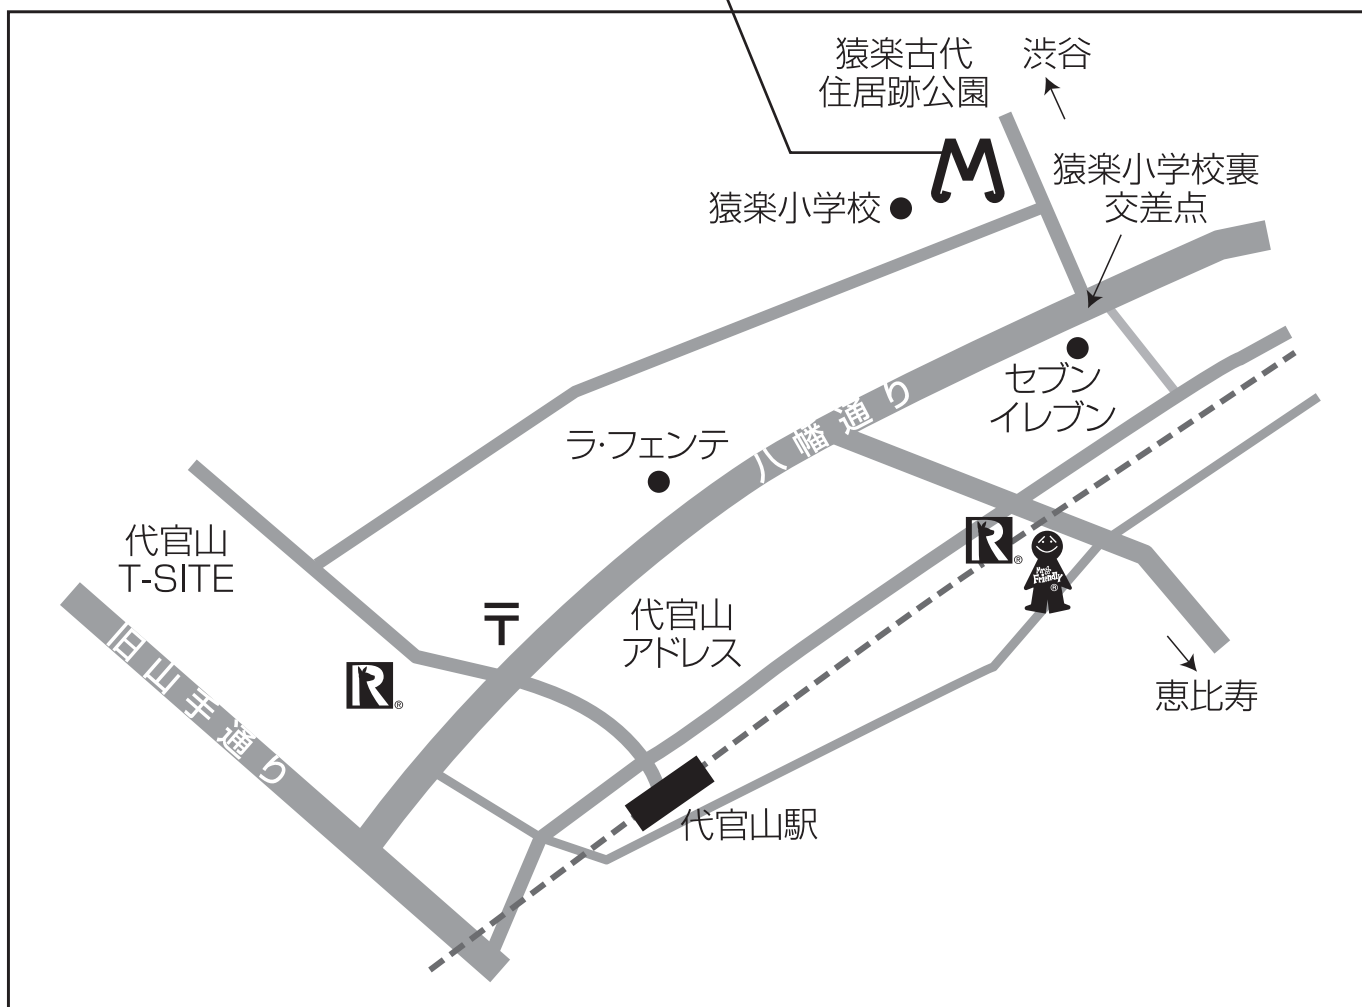

会場のご案内

代官山モンキーカフェ

渋谷区猿楽町12-8

<http://monkeycafe.jp/>

・東急東横線[代官山駅]下車 徒歩5分

※会場に駐車場はございません。恐れ入りますがお車でお越しの際は、
近隣のコインパーキング等ご利用ください